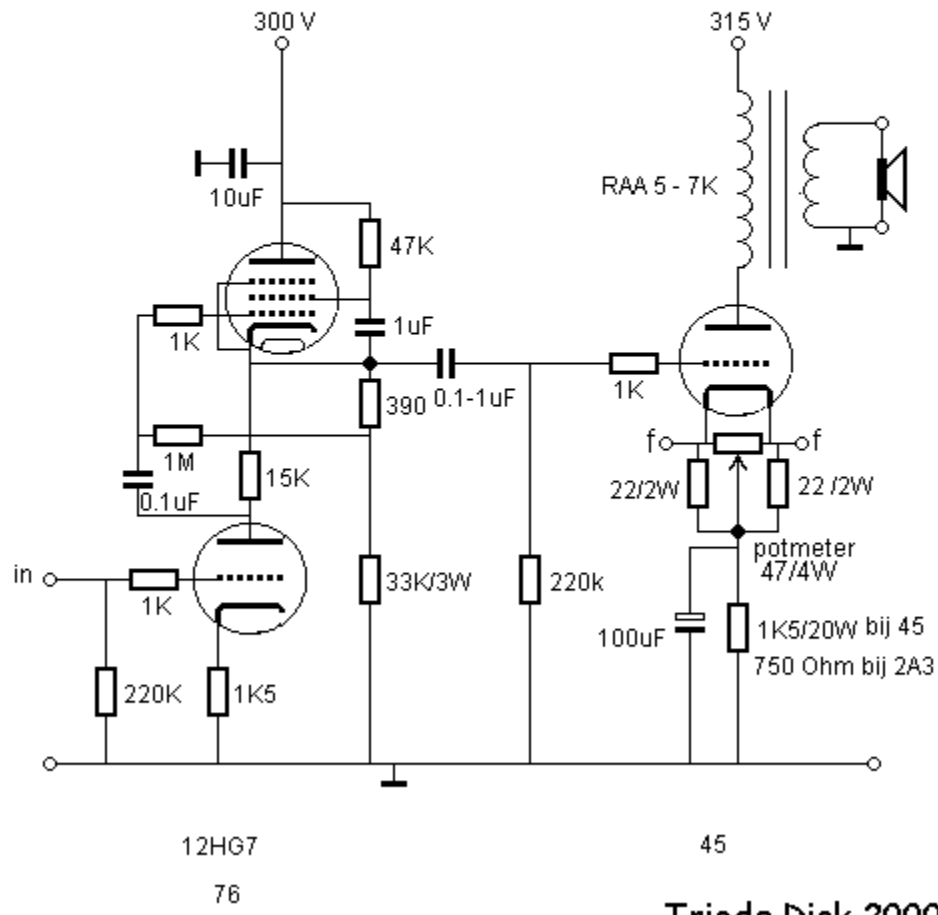

45/2A3 Single ended versterker

8-2-2000

Voeding 45/2A3 versterker

8-2-2000

Triode Dick 2000