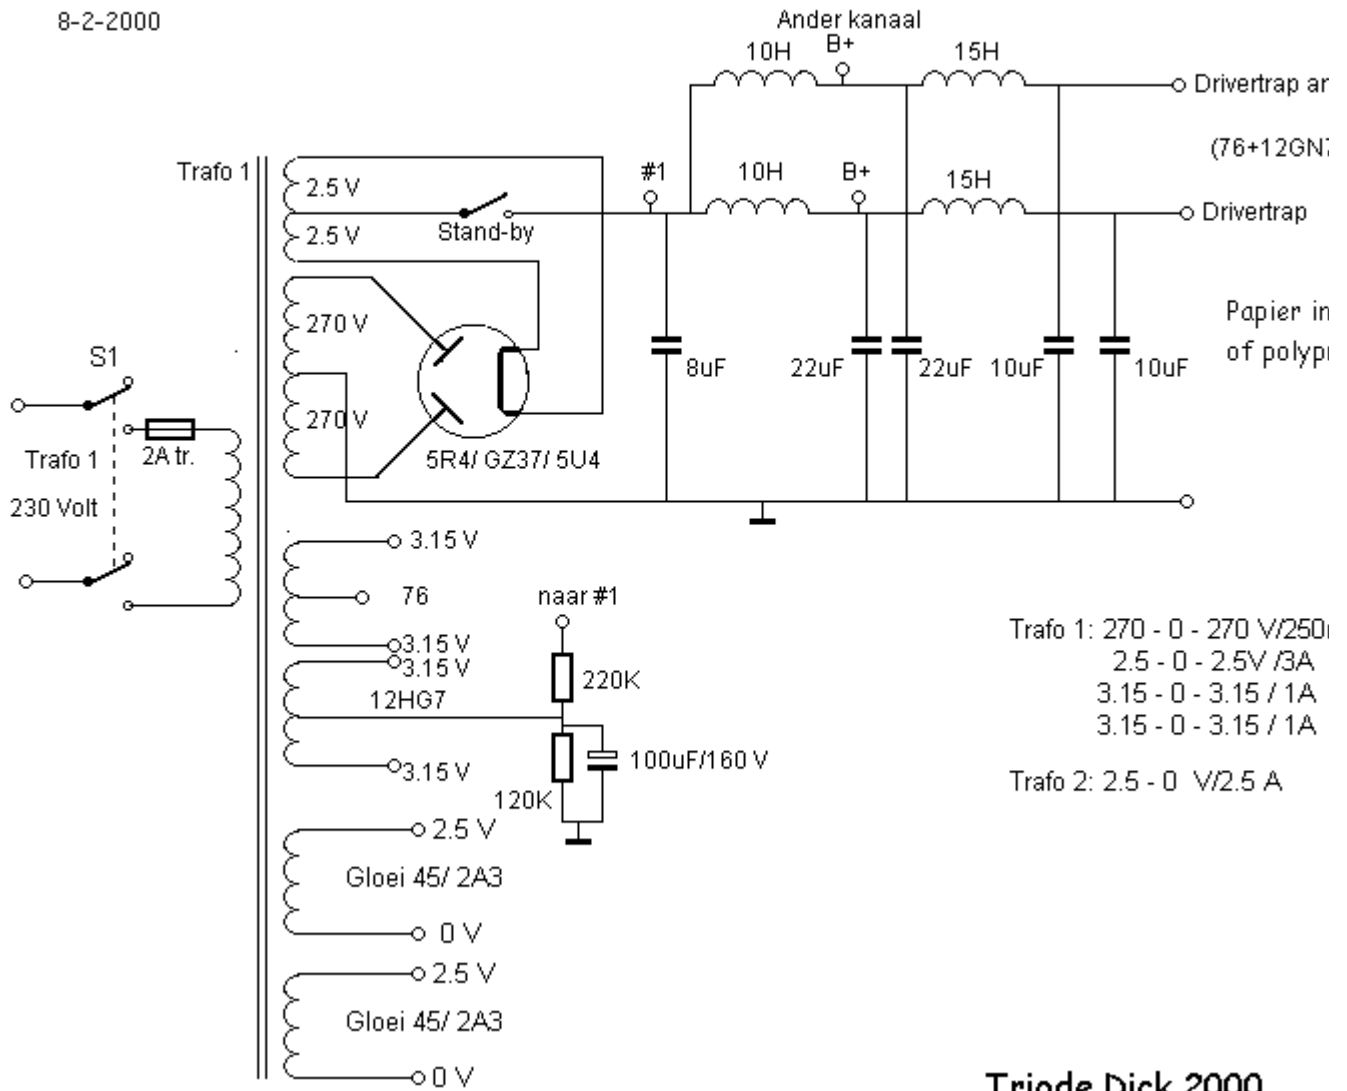

45/2A3 Single ended versterker

8-2-2000

Voeding 45/2A3 versterker

8-2-2000

Triode Dick 2000